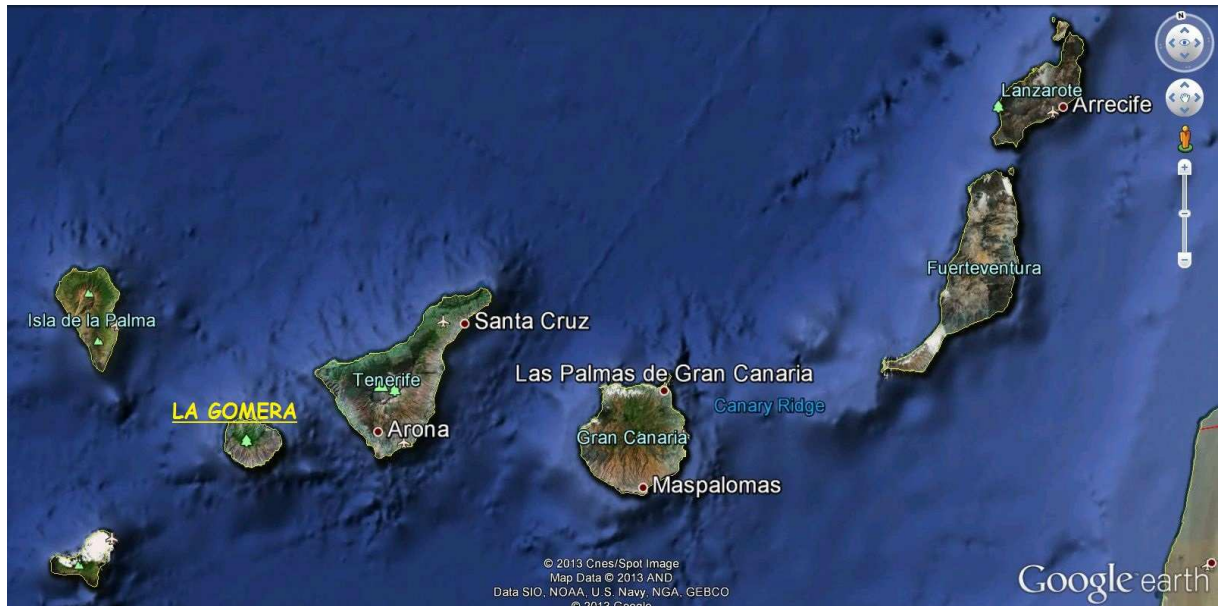

ETAPE 1 : TRANSAT TOULON - GRENADE

MADERE : QUINTA de LORDE

LES CANARIES : LA GOMERA

CAP VERT : MINDELO

LES GRENADINES : GRENADE