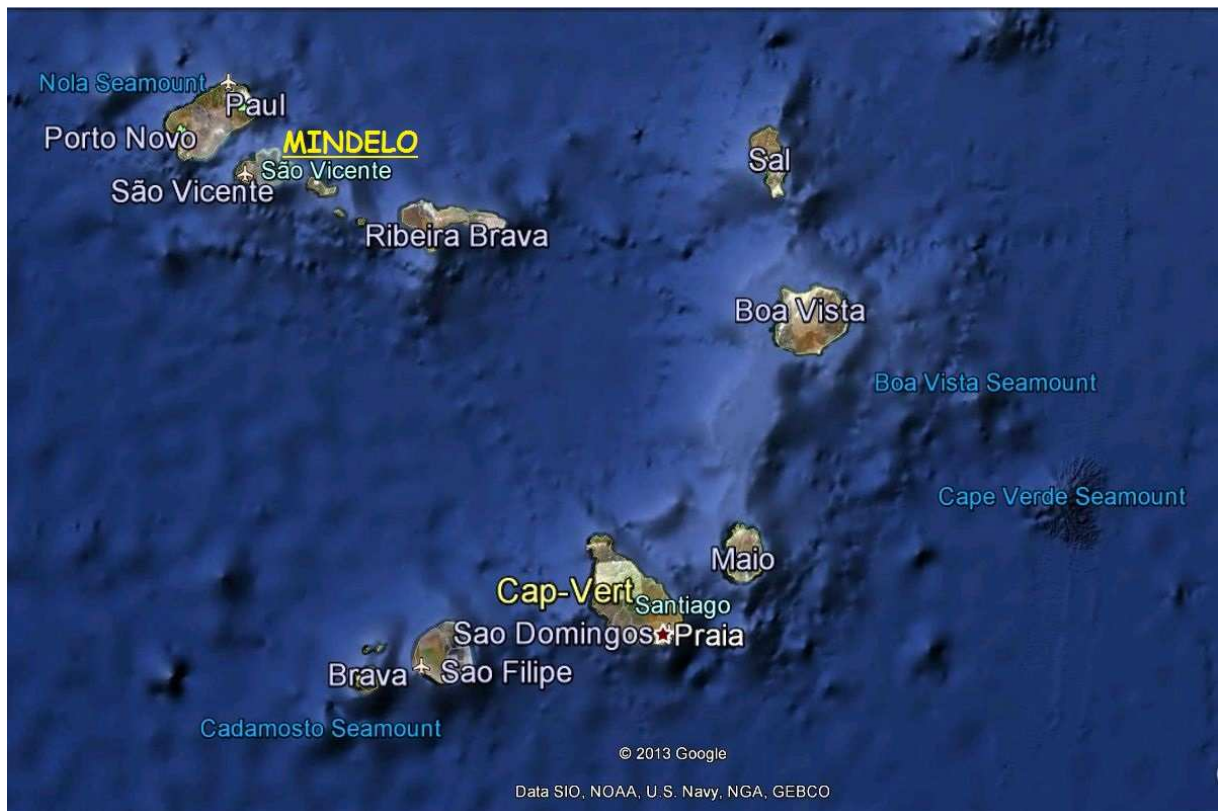

ETAPE 1 : TRANSAT TOULON - GRENADE

MADERE : QUINTA de LORDE

LES CANARIES : LA GOMERA

CAP VERT : MINDELO

LES GRENADINES : GRENADE