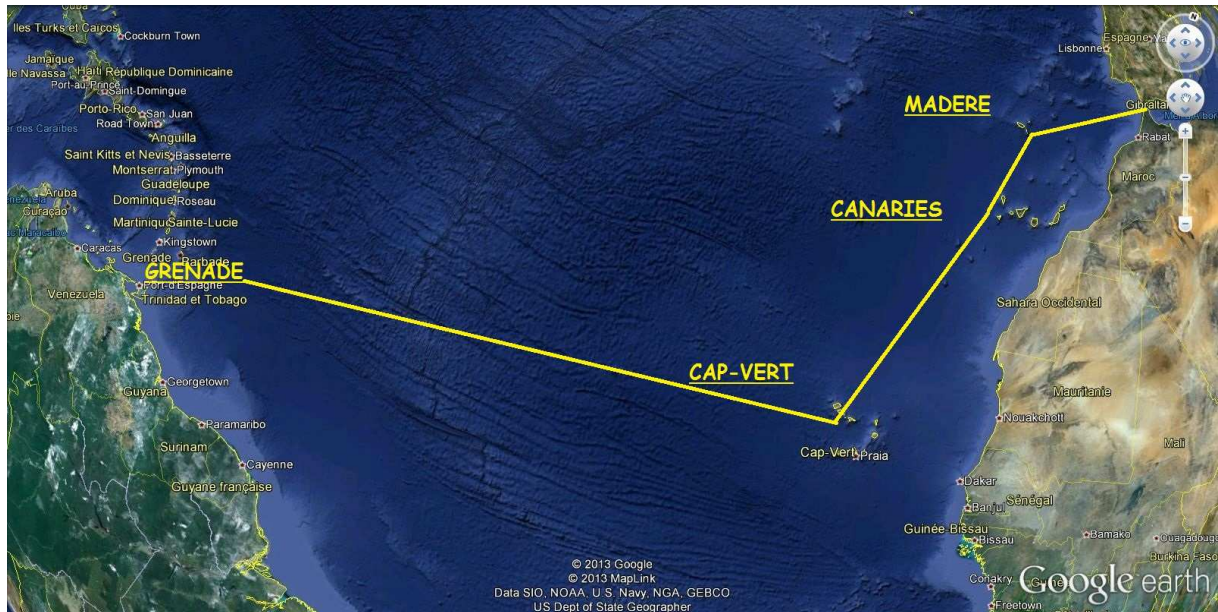

ETAPE 1 : TRANSAT TOULON - GRENADE

MADERE : QUINTA de LORDE

LES CANARIES : LA GOMERA

CAP VERT : MINDELO

LES GRENADINES : GRENADE