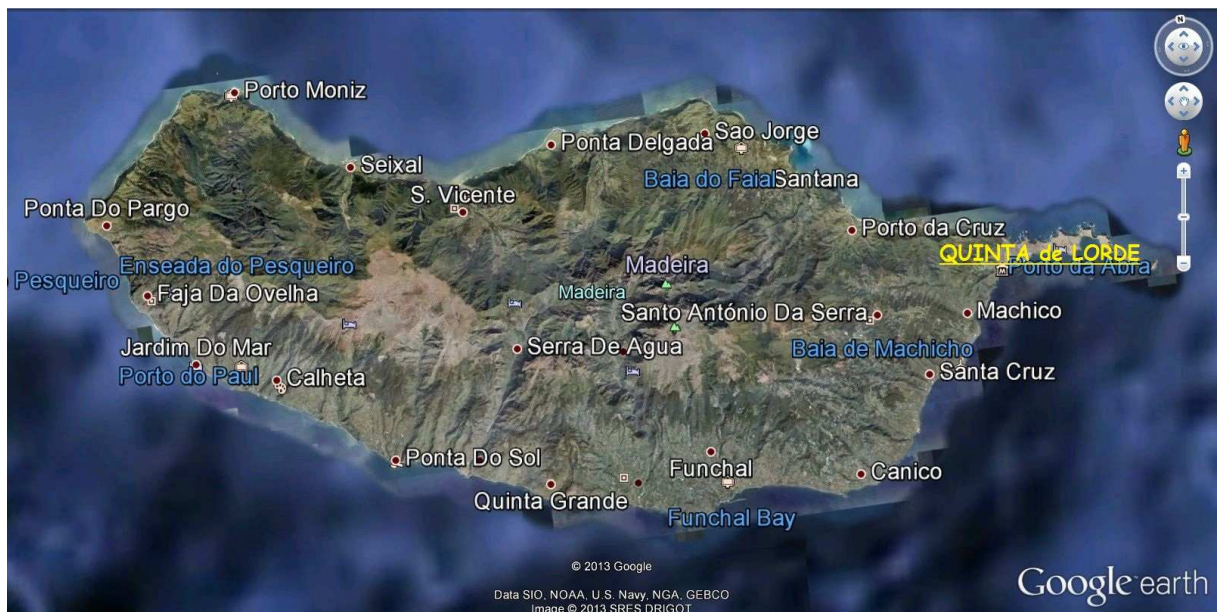

ETAPE 1 : TRANSAT TOULON - GRENADE

MADERE : QUINTA de LORDE

LES CANARIES : LA GOMERA

CAP VERT : MINDELO

LES GRENADINES : GRENADE