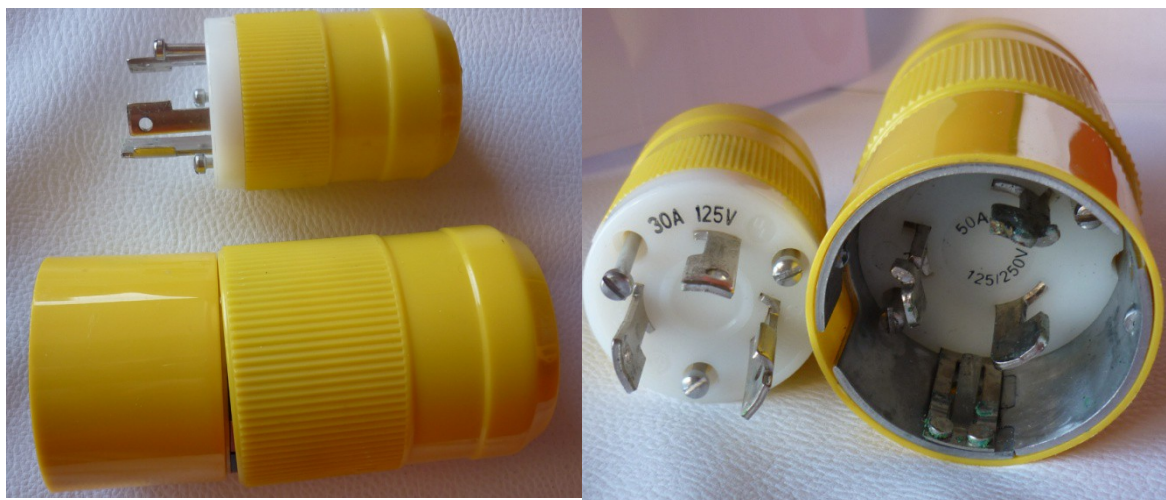

**Complété le samedi 25 avril 2014**

**Aux Etats-Unis, il y a 2 types de prises sur les pontons : 30 A et 50 A**

Vous pourrez les trouver chez les shipchandlers à Saint Martin, coté Hollandais ou, peut-être, à Porto Rico.

Attention à l'utilisation de la prise 50 A (*il n'y en a pas toujours dans les marinas*), qui pourrait endommager votre installation si cette dernière ne tolère pas quelques différences de tension !

MARINCO  
30A Compact Contour Plug 30A